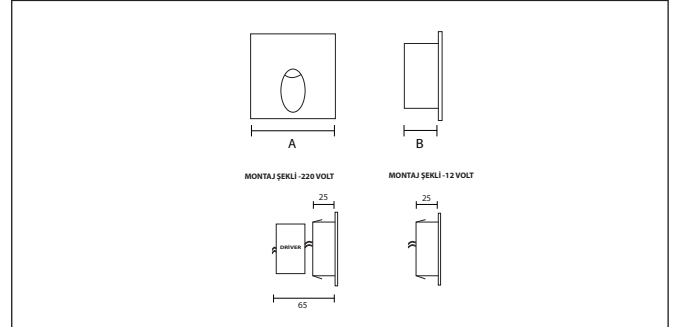

Recessed / Gömme

Optics / Optik

- -1-10V, DALI ve switch dim seçenekleri bulunmaktadır
- -Emergency kit system can be integrated
- Radar sensor options
- -Electrostatic powder coated metal body.
- -Basic colours: white, black, silver and special color options
- -Leds OSRAM, Driver OSRAM and TRİDONİCS brand.