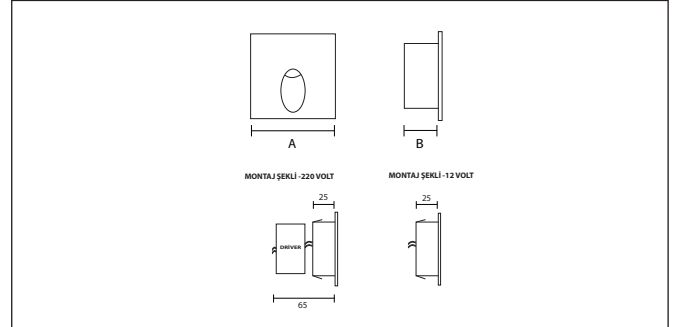

Recessed / Gömme

Optics / Optik

- -1-10V, DALI ve switch dim seçenekleri bulunmaktadır
- Emergency kit system can be integrated
- Radar sensor options
- Electrostatic powder coated metal body.
- Basic colours: white, black, silver and special color options
- Leds OSRAM, Driver OSRAM and TRİDONİCS brand.