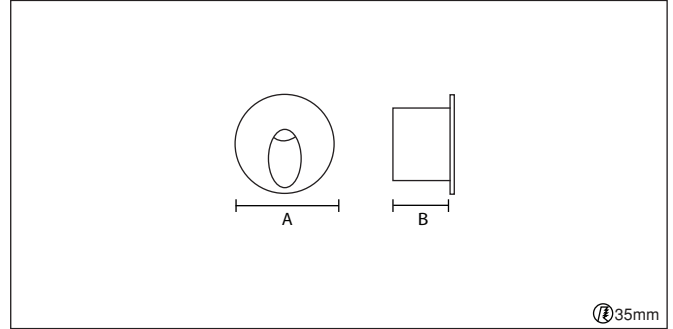

Kullanılan malzemeler sayesinde hem iç mekan hem dış mekan projelerinizde tercih edebileceğiniz maksimum enerji tasarrufu sağlayan aplik serimiz....

Dkp sheet metal, electrostatic powder paint, reflective reflector and extraordinary details formed by the combination of LED technology, with the structure and easy installation and the results is privilege of your spaces. Thanks to the materials used in our indoor and outdoor projects, you can choose the maximum energy saving applique series....

Code	Watt	Kelvin	Lümen	Kg	CRI	A	B	C
17025106	2Watt	4000	139	55gr.	80	45	23	-

2700 k	3000 k	4000 k	5000 k	6500 k

- -1-10V, DALI ve switch dim seçenekleri bulunmaktadır.
- -Simetrik ışık çıkışı sağlayan dar, orta ve geniş açı reflektör seçenekleri mevcuttur.
- -Acil aydınlatma kit sistemi uygulanabilir.
- -Radar sensör seçeneği mevcuttur.
- -Gövde elektrostatik toz boyalı,metal.
- -Standart renkler: beyaz, siyah, gri ve isteğe bağlı özel renk seçeneği mevcuttur.
- -Ledler OSRAM, Driver OSRAM ve TRİDONİC markalıdır.

- -1-10V, DALI ve switch dim seçenekleri bulunmaktadır
- Narrow, medium and wide beam angle options available with rotationally symmetric light distribution.
- Emergency kit system can be integrated
- Radar sensor options
- Electrostatic powder coated metal body.
- Basic colours: white, black, silver and special color options
- Leds OSRAM, Driver OSRAM and TRİDONİCS brand.

Recessed / Gömme

Optics / Optik