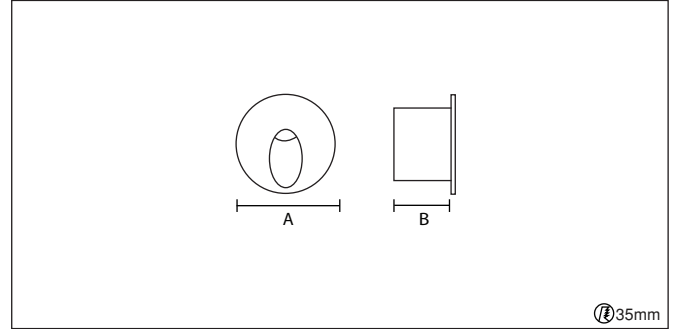

Code	Watt	Kelvin	Lümen	Kg	CRI	A	B	C
17025105	2Watt	3000	115	55gr.	80	45	23	-

2700 k	3000 k	4000 k	5000 k	6500 k
-----------	-----------	-----------	-----------	-----------

- 1-10V, DALI ve switch dim seçenekleri bulunmaktadır.
- Simetrik ışık çıkışı sağlayan dar, orta ve geniş açı reflektör seçenekleri mevcuttur.
- Acil aydınlatma kit sistemi uygulanabilir.
- Radar sensör seçeneği mevcuttur.
- Gövde elektrostatik toz boyalı,metal.
- Standart renkler: beyaz, siyah, gri ve isteğe bağlı özel renk seçeneği mevcuttur.
- Ledler OSRAM, Driver OSRAM ve TRİDONİC markalıdır.