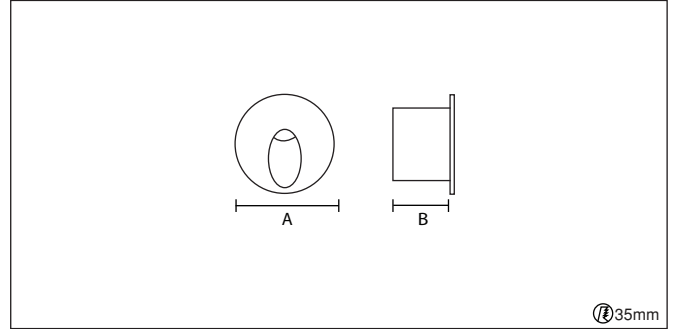

Kullanılan malzemeler sayesinde hem iç mekan hem dış mekan projelerinizde tercih edebileceğiniz maksimum enerji tasarrufu sağlayan aplik serimiz....

Dkp sheet metal, electrostatic powder paint, reflective reflector and extraordinary details formed by the combination of LED technology, with the structure and easy installation and the results is privilege of your spaces. Thanks to the materials used in our indoor and outdoor projects, you can choose the maximum energy saving applique series....

Code	Watt	Kelvin	Lümen	Kg	CRI	A	B	C
17025103	2Watt	4000	139	55gr.	80	45	23	-

2700 k	3000 k	4000 k	5000 k	6500 k

- -1-10V, DALI ve switch dim seçenekleri bulunmaktadır.
- -Simetrik ışık çıkışı sağlayan dar, orta ve geniş açı reflektör seçenekleri mevcuttur.
- -Acil aydınlatma kit sistemi uygulanabilir.
- -Radar sensör seçeneği mevcuttur.
- -Gövde elektrostatik toz boyalı,metal.
- -Standart renkler: beyaz, siyah, gri ve isteğe bağlı özel renk seçeneği mevcuttur.
- -Ledler OSRAM, Driver OSRAM ve TRİDONİC markalıdır.

- -1-10V, DALI ve switch dim seçenekleri bulunmaktadır
- Narrow, medium and wide beam angle options available with rotationally symmetric light distribution.
- Emergency kit system can be integrated
- Radar sensor options
- Electrostatic powder coated metal body.
- Basic colours: white, black, silver and special color options
- Leds OSRAM, Driver OSRAM and TRİDONİCS brand.

Recessed / Gömme

Optics / Optik