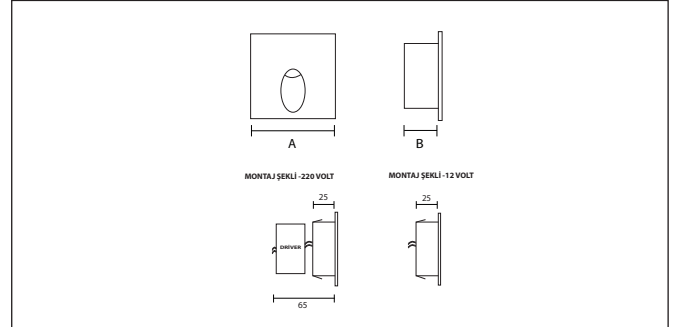

Code	Watt	Kelvin	Lümen	Kg	CRI	A	B	C
17024271	12V/2W	4000	139	80gr.	80	46	46	25

- 1-10V, DALI ve switch dim seçenekleri bulunmaktadır.
- Acil aydınlatma kit sistemi uygulanabilir.
- Radar sensör seçeneği mevcuttur.
- Gövde elektostatik toz boyalı,metal.
- Standart renkler: beyaz, siyah, gri ve isteğe bağlı özel renk seçeneği mevcuttur.
- Ledler OSRAM, Driver OSRAM ve TRİDONİC markalıdır.