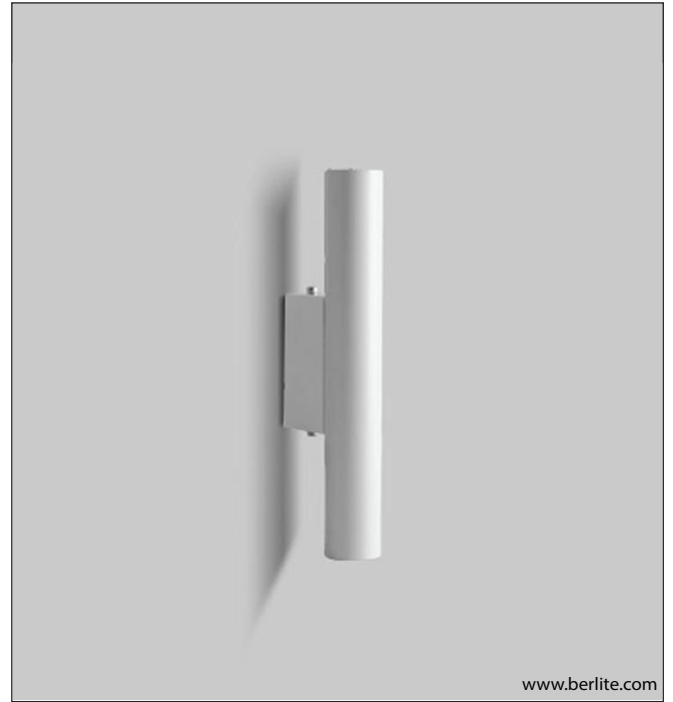

Locations INTERIOR Fixation SURFACE

Dkp sac elektrostatik toz boya, ve yansıtıcı reflektörün birleşmesiyle oluşan olağanüstü detaylarıyla led teknolojisine uyarlanmış yapısıyla ve kolay montajıyla, mekanlarınıza ayrıcalık katacaktır. Kullanılan malzemeler sayesinde hem iç mekan hem dış mekan projelerinizde tercih edebileceğiniz maksimum enerji tasarrufu sağlayan aplik serimiz....

Dkp sheet metal, electrostatic powder paint, reflective reflector and extraordinary details formed by the combination of LED technology, with the structure and easy installation and the results is privilege of your spaces. Thanks to the materials used in our indoor and outdoor projects, you can choose the maximum energy saving applique series....

Code	Watt	Kelvin	Lümen	Kg	CRI	A	B	C
17024103	2.8 Watt	4000	280	360gr	80	35	220	-

- Akıllı soğutma tasarımı.
- 1-10V, DALI ve switch dim seçenekleri bulunmaktadır.
- Acil aydınlatma kit sistemi uygulanabilir.
- Gövde elektrostatik toz boyalı,metal.
- Standart renkler: beyaz, siyah, gri ve isteğe bağlı özel renk seçeneği mevcuttur.
- Ledler OSRAM, Driver OSRAM,TRİDONİC ve MEANWELL markalıdır.

- Clever thermal design
- Emergency kit system can be integrated
- Electrostatic powder coated metal body.
- Basic colours: white, black, silver and special color options.
- OSRAM Leds,OSRAM,TRİDONİCS and MEANWELL drivers