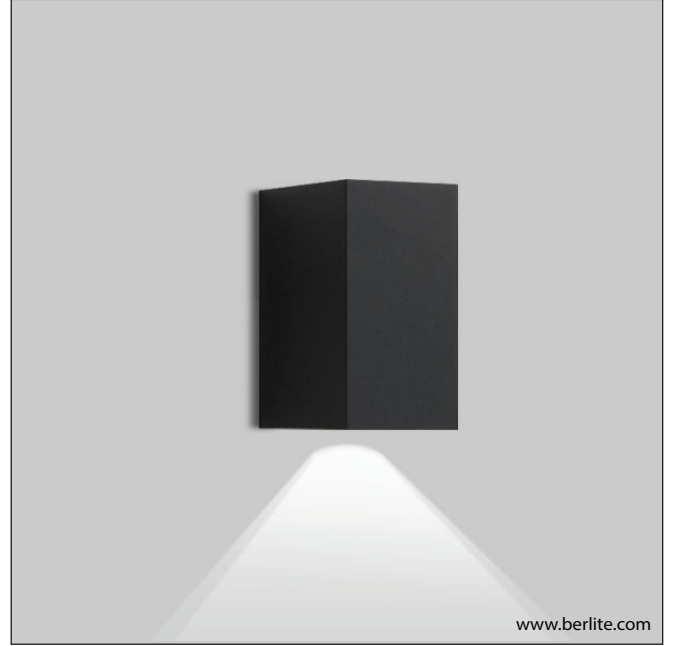

Locatios INTERIOR Fixation SURFACE

Dkp sac elektrostatik toz boya, ve yansıtıcı reflektörün birleşmesiyle oluşan olağanüstü detaylarıyla led teknolojisine uyarlanmış yapısıyla ve kolay montajıyla, mekanlarınıza ayrıcalık katacaktır.

Kullanılan malzemeler sayesinde hem iç mekan hem dış mekan projelerinizde tercih edebileceğiniz maksimum enerji tasarrufu sağlayan aplik serimiz....

Dkp sheet metal, electrostatic powder paint, reflective reflector and extraordinary details formed by the combination of LED technology, with the structure and easy installation and the results is privilege of your spaces. Thanks to the materials used in our indoor and outdoor projects, you can choose the maximum energy saving applique series....

Code	Watt	Kelvin	Lümen	Kg	CRI	A	B	C
17022365	7.6 Watt	2700	912	575gr.	80	65	75	130

- 1-10V, DALI ve switch dim seçenekleri bulunmaktadır.
- Simetrik ışık çıkışı sağlayan dar, orta ve geniş açı reflektör seçenekleri mevcuttur.
- Acil aydınlatma kit sistemi uygulanabilir.
- Radar sensör seçeneği mevcuttur.
- Gövde elektrostatik toz boyalı,metal.
- Standart renkler: beyaz, siyah, gri ve isteğe bağlı özel renk seçeneği mevcuttur.
- Ledler OSRAM, Driver OSRAM ve TRİDONİC markalıdır.

- 1-10V, DALI ve switch dim seçenekleri bulunmaktadır
- Narrow, medium and wide beam angle options available with rotationally symmetric light distribution.
- Emergency kit system can be integrated
- Radar sensor options
- Electrostatic powder coated metal body.
- Basic colours: white, black, silver and special color options
- Leds OSRAM, Driver OSRAM and TRİDONİCS brand.