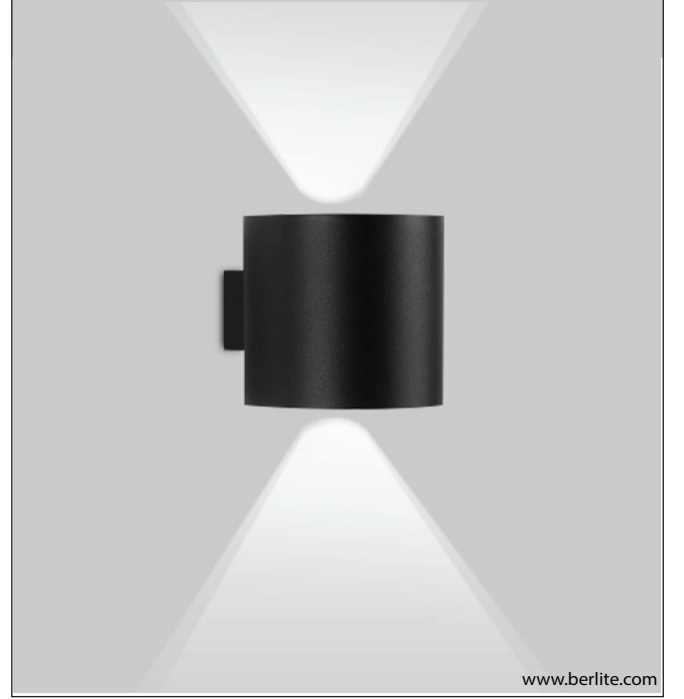

Locations INTERIOR Fixation SURFACE

Dkp sac elektrostatik toz boya, ve yansıtıcı reflektörün birleşmesiyle oluşan olağanüstü detaylarıyla led teknolojisine uyarlanmış yapısıyla ve kolay montajıyla, mekanlarınıza ayrıcalık katacaktır. Kullanılan malzemeler sayesinde hem iç mekan hem dış mekan projelerinizde tercih edebileceğiniz maksimum enerji tasarrufu sağlayan aplik serimiz....

Dkp sheet metal, electrostatic powder paint, reflective reflector and extraordinary details formed by the combination of LED technology, with the structure and easy installation and the results is privilege of your spaces. Thanks to the materials used in our indoor and outdoor projects, you can choose the maximum energy saving applique series....

Code	Watt	Kelvin	Lümen	Kg	CRI	A	B	C
17019361	10.3 Watt	2700	1304	600gr	80	100	110	-

- Akıllı soğutma tasarımı.
- 1-10V, DALI ve switch dim seçenekleri bulunmaktadır.
- Acil aydınlatma kit sistemi uygulanabilir.
- Gövde elektrostatik toz boyalı,metal.
- Standart renkler: beyaz, siyah, gri ve isteğe bağlı özel renk seçeneği mevcuttur.
- Ledler OSRAM, Driver OSRAM,TRİDONİC ve MEANWELL markalıdır.

- Clever thermal design
- Emergency kit system can be integrated
- Electrostatic powder coated metal body.
- Basic colours: white, black, silver and special color options.
- OSRAM Leds,OSRAM,TRİDONİCS and MEANWELL drivers