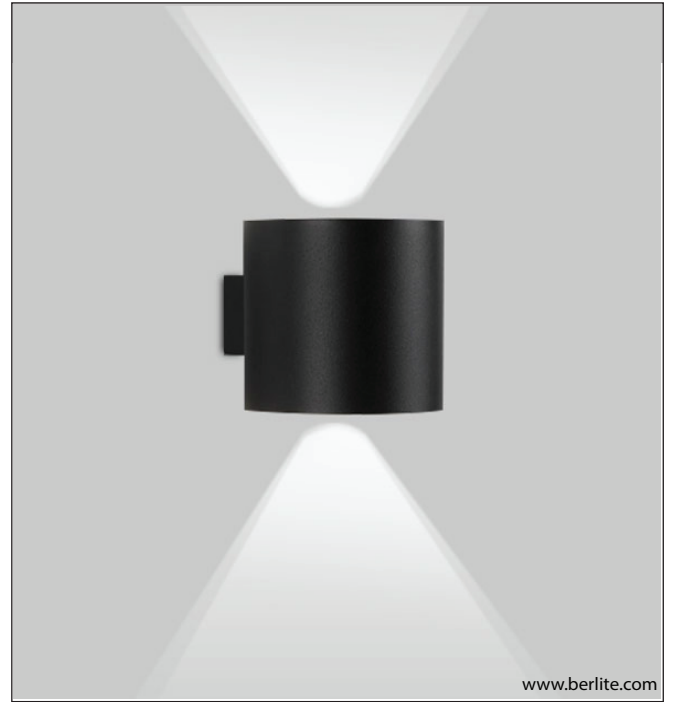

Locations INTERIOR Fixation SURFACE

Dkp sac elektrostatik toz boya, ve yansıtıcı reflektörün birleşmesiyle oluşan olağanüstü detaylarıyla led teknolojisine uyarlanmış yapısıyla ve kolay montajıyla, mekanlarınıza ayrıcalık katacaktır. Kullanılan malzemeler sayesinde hem iç mekan hem dış mekan projelerinizde tercih edebileceğiniz maksimum enerji tasarrufu sağlayan aplik serimiz...

Dkp sheet metal, electrostatic powder paint, reflective reflector and extraordinary details formed by the combination of LED technology, with the structure and easy installation and the results is privilege of your spaces. Thanks to the materials used in our indoor and outdoor projects, you can choose the maximum energy saving applique series....

Code	Watt	Kelvin	Lümen	Kg	CRI	A	B	C
17019359	8.1 Watt	3000	1110	600gr	80	100	110	-

- Akıllı soğutma tasarımı.
- 1-10V, DALI ve switch dim seçenekleri bulunmaktadır.
- Acil aydınlatma kit sistemi uygulanabilir.
- Gövde elektrostatik toz boyalı,metal.
- Standart renkler: beyaz, siyah, gri ve isteğe bağlı özel renk seçeneği mevcuttur.
- Ledler OSRAM, Driver OSRAM,TRİDONİC ve MEANWELL markalıdır.

- Clever thermal design
- Emergency kit system can be integrated
- Electrostatic powder coated metal body.
- Basic colours: white, black, silver and special color options.
- OSRAM Leds,OSRAM,TRİDONİCS and MEANWELL drivers