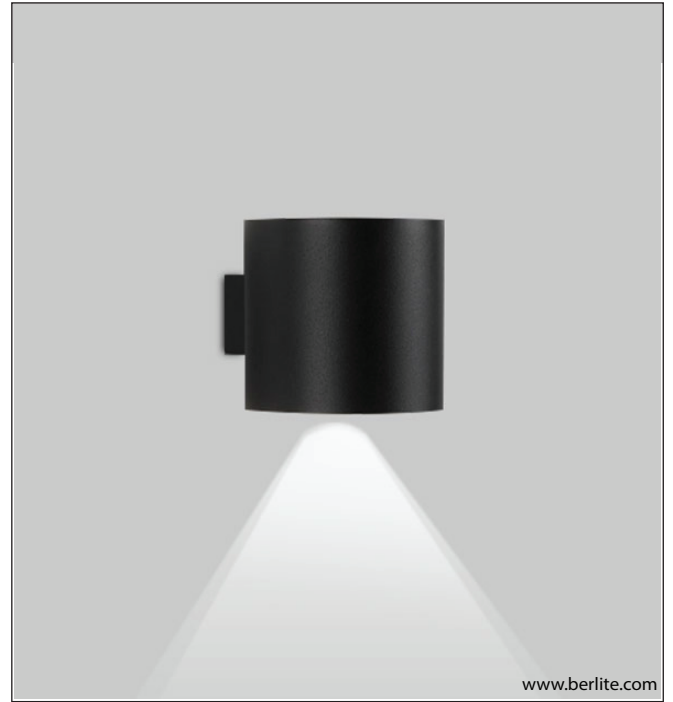

Locations INTERIOR Fixation SURFACE

Dkp sac elektrostatik toz boya, ve yansıtıcı reflektörün birleşmesiyle oluşan olağanüstü detaylarıyla led teknolojisine uyarlanmış yapısıyla ve kolay montajıyla, mekanlarınıza ayrıcalık katacaktır. Kullanılan malzemeler sayesinde hem iç mekan hem dış mekan projelerinizde tercih edebileceğiniz maksimum enerji tasarrufu sağlayan aplik serimiz...

Dkp sheet metal, electrostatic powder paint, reflective reflector and extraordinary details formed by the combination of LED technology, with the structure and easy installation and the results is privilege of your spaces. Thanks to the materials used in our indoor and outdoor projects, you can choose the maximum energy saving applique series....

Code	Watt	Kelvin	Lümen	Kg	CRI	A	B	C
17019356	10 Watt	3000	1282	600gr	80	100	110	-

- Akıllı soğutma tasarımı.
- 1-10V, DALI ve switch dim seçenekleri bulunmaktadır.
- Acil aydınlatma kit sistemi uygulanabilir.
- Gövde elektrostatik toz boyalı,metal.
- Standart renkler: beyaz, siyah, gri ve isteğe bağlı özel renk seçeneği mevcuttur.
- Ledler OSRAM, Driver OSRAM,TRİDONİC ve MEANWELL markalıdır.

- Clever thermal design
- Emergency kit system can be integrated
- Electrostatic powder coated metal body.
- Basic colours: white, black, silver and special color options.
- OSRAM Leds,OSRAM,TRİDONİCS and MEANWELL drivers