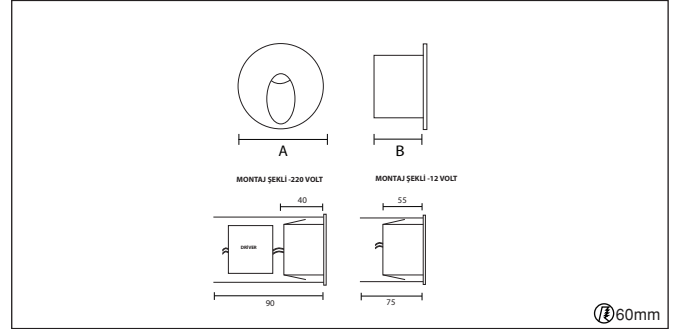

Recessed / Gömme

Optics / Optik

- -1-10V, DALI ve switch dim seçenekleri bulunmaktadır
- Narrow, medium and wide beam angle options available with rotationally symmetric light distribution.
- Emergency kit system can be integrated
- Radar sensor options
- Electrostatic powder coated metal body.
- Basic colours: white, black, silver and special color options
- Leds OSRAM, Driver OSRAM and TRİDONİCS brand.