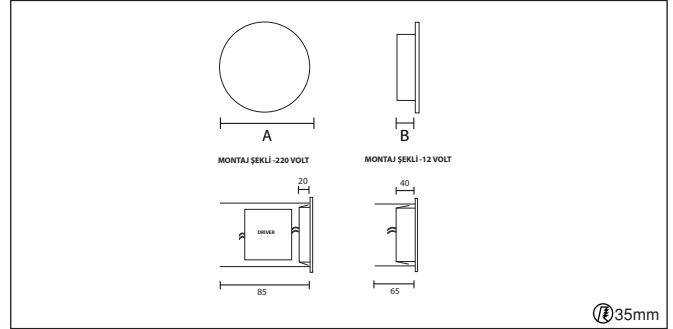

Recessed / Gömme

Optics / Optik