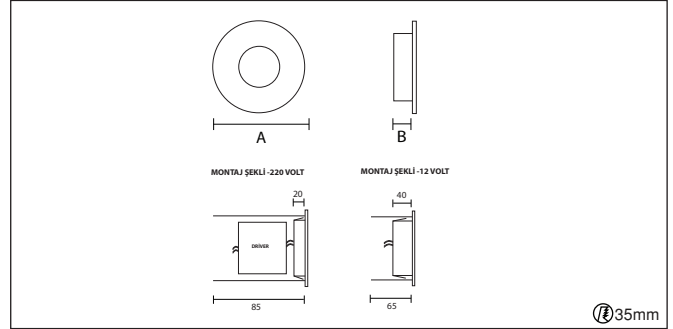

35mm

Recessed / Gömme

Optics / Optik