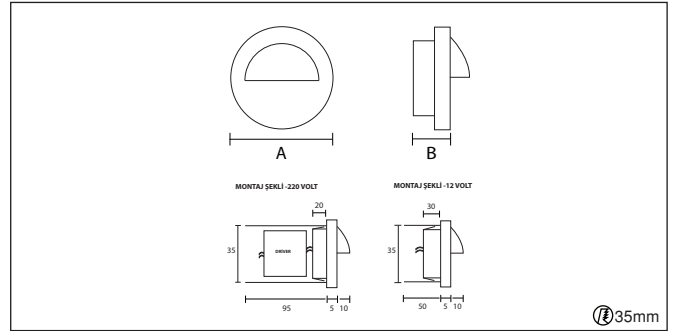

35mm

Recessed / Gömme

Optics / Optik