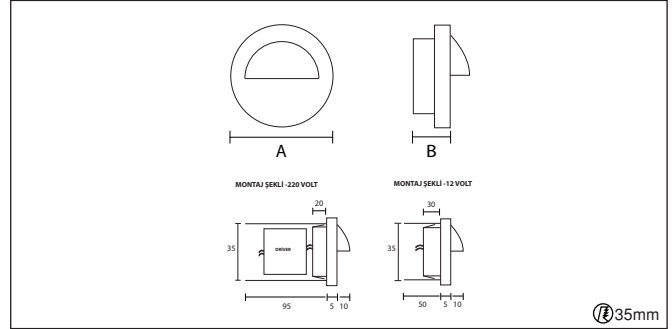

35mm

Recessed / Gömme

Optics / Optik