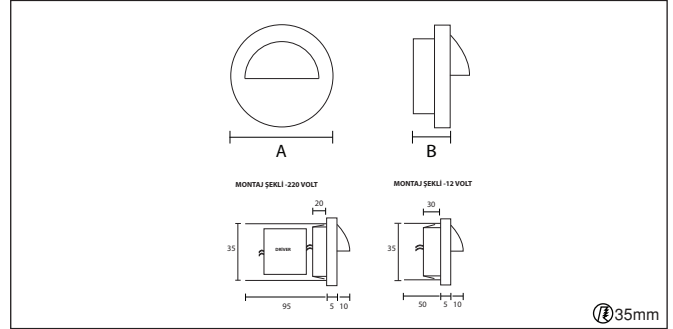

35mm

Recessed / Gömme

Optics / Optik