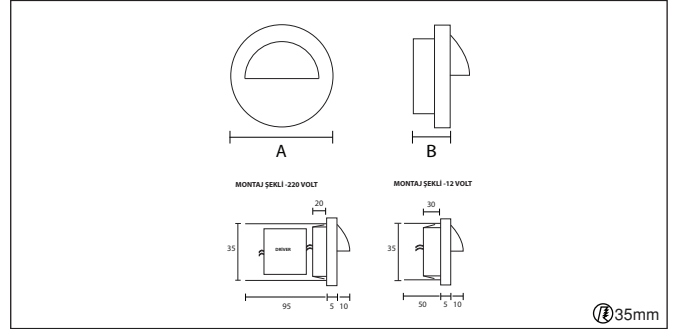

Recessed / Gömme

Optics / Optik