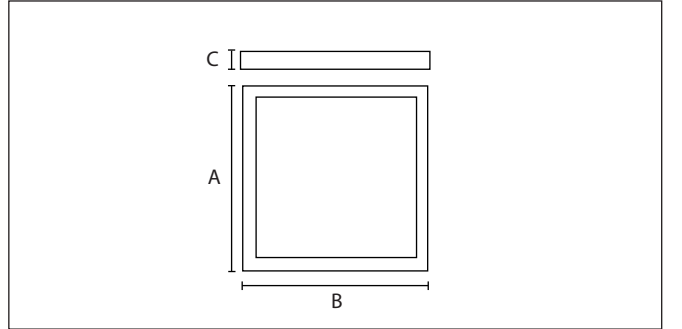

Locations INTERIOR Fixation Recessed

Ofis serisi, ofisler, hastaneler, eğitim kurumları ve diğer ticari alanlar için uygun, estetik odaklı bir üründür. Armatür hem etkin hem de tasarruflu çözümlere olanak verir - DKP sac gövde

The office series is an aesthetic-oriented product suitable for offices, hospitals, educational institutions and other commercial spaces. The armature allows both effective and economical solutions - DKP sheet metal body

Code	Watt	Kelvin	Lümen	Kg	CRI	A	B	C
15005157	39.2Watt	4000	4503	3750gr	80	600	600	70

- -Akıllı soğutma tasarımı.
- -1-10V, DALI ve switch dim seçenekleri bulunmaktadır.
- -Acil aydınlatma kit sistemi uygulanabilir.
- -Gövde elektrostatik toz boyalı,metal.
- -Standart renkler: beyaz, siyah, gri ve isteğe bağlı özel renk seçeneği mevcuttur.
- -Ledler OSRAM, Driver OSRAM,TRİDONİC ve MEANWELL markalıdır.

- -Clever thermal design
- -1-10V, DALI ve switch dim seçenekleri bulunmaktadır
- Emergency kit system can be integrated
- Electrostatic powder coated metal body.
- Basic colours: white, black, silver and special color options.
- OSRAM Leds,OSRAM,TRİDONİCS and MEANWELL drivers

Recessed / Gömme **Optic / Optik**