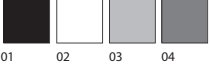

Locatios INTERIOR Fixation Recessed

Estetik görünümün yanı sıra, 240 derece dönüş açısının sunduğu kullanım kolaylığı ile bulunduğu ortamlarda fark yaratır, basit bir dokunuşla istenilen açıda sabitleyebilme kabiliyeti sayesinde işiğe hükmetmenize olanak verir. Muaz serisi kendine özgü bir tasarım ürünü olarak, elektrostatik boyanın ışıklığının metalle harmanlandığı, ayrı bir çizgide buluşanların ürünü olarak sizlere sunulmuştur.