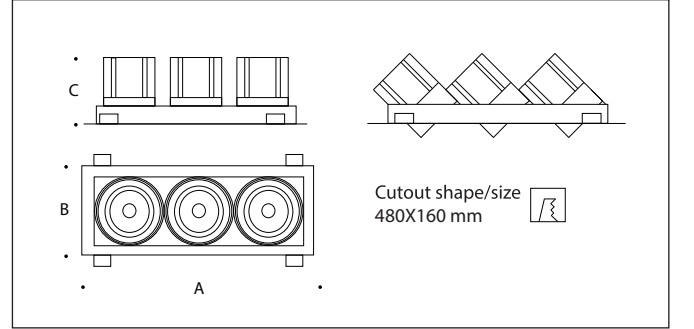

Locatios INTERIOR Fixation Recessed

Estetik görünümün yanı sıra, 240 derece dönüş açısının sunduğu kullanım kolaylığı ile bulunduğu ortamlarda fark yaratır, basit bir dokunuşla istenilen açıda sabitleyebilme kabiliyeti sayesinde işiğe hükmetmenize olanak verir. Muaz serisi kendine özgü bir tasarım ürünü olarak, elektrostatik boyanın ışıklığının metalle harmanlandığı, ayrı bir çizgide buluşanların ürünü olarak sizlere sunulmuştur.

This lighting product have an aesthetic appearance, it makes a difference in the environments it is located. MUAZ series serve 240 degree rotatable head which has ability to move on two axis. So it allows you to control the angle with a simple touch. As a unique design product, MUAZ series is a reflection of unique design which produced for extraordinary people and places with the combination of metal and elegance powder coating.

Code	Watt	Kelvin	Lümen	Kg	CRI	A	B	C
12027109	129 Watt	4000	15789	3.795	80	505	185	135

- -Akıllı soğutma tasarımı.
- -1-10V, DALI ve switch dim seçenekleri bulunmaktadır.
- -Simetrik ışık çıkışı sağlayan dar, orta ve geniş açı reflektör seçenekleri mevcuttur.
- -Acil aydınlatma kit sistemi uygulanabilir.
- -Gövde elektrostatik toz boyalı,metal.
- -Standart renkler: beyaz, siyah, gri ve isteğe bağlı özel renk seçeneği mevcuttur.

- -Clever thermal design
- -1-10V, DALI ve switch dim seçenekleri bulunmaktadır
- -Narrow, medium and wide beam angle options available with rotationally symmetric light distribution.
- -Emergency kit system can be integrated
- -Electrostatic powder coated metal body.
- -Basic colours: white, black, silver and special color options.

www.berlite.com

Optics / Optik