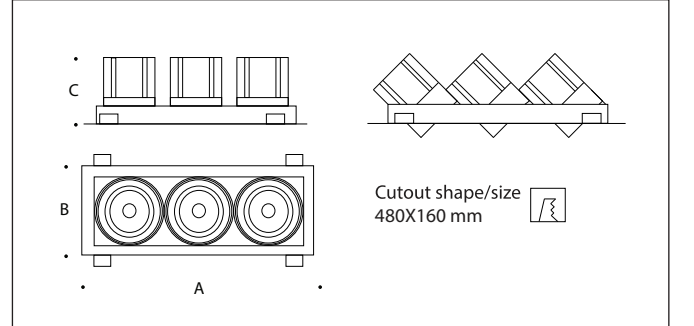

This lighting product have an aesthetic appearance, it makes a difference in the environments it is located. MUAZ series serve 240 degree rotatable head which has ability to move on two axis. So it allows you to control the angle with a simple touch. As a unique design product, MUAZ series is a reflection of unique design which produced for extraordinary people and places with the combination of metal and elegance powder coating.

Code	Watt	Kelvin	Lümen	Kg	CRI	A	B	C
12027108	129 Watt	3000	15000	3.795	80	505	185	135

- -Akıllı soğutma tasarımı.
- -1-10V, DALI ve switch dim seçenekleri bulunmaktadır.
- -Simetrik ışık çıkışı sağlayan dar, orta ve geniş açı reflektör seçenekleri mevcuttur.
- -Acil aydınlatma kit sistemi uygulanabilir.
- -Gövde elektrostatik toz boyalı,metal.
- -Standart renkler: beyaz, siyah, gri ve isteğe bağlı özel renk seçeneği mevcuttur.

- -Clever thermal design
- -1-10V, DALI ve switch dim seçenekleri bulunmaktadır
- -Narrow, medium and wide beam angle options available with rotationally symmetric light distribution.
- -Emergency kit system can be integrated
- -Electrostatic powder coated metal body.
- -Basic colours: white, black, silver and special color options.