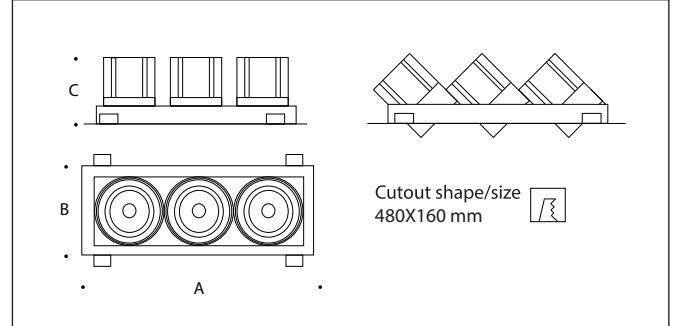

Locatios INTERIOR Fixation Recessed

Estetik görünümün yanı sıra, 240 derece dönüş açısının sunduğu kullanım kolaylığı ile bulunduğu ortamlarda fark yaratır, basit bir dokunuşla istenilen açıda sabitleyebilme kabiliyeti sayesinde işiğe hükmetmenize olanak verir. Muaz serisi kendine özgü bir tasarım ürünü olarak, elektrostatik boyanın ışıklığının metalle harmanlandığı, ayrı bir çizgide buluşanların ürünü olarak sizlere sunulmuştur.

This lighting product have an aesthetic appearance, it makes a difference in the environments it is located. MUAZ series serve 240 degree rotatable head which has ability to move on two axis. So it allows you to control the angle with a simple touch. As a unique design product, MUAZ series is a reflection of unique design which produced for extraordinary people and places with the combination of metal and elegance powder coating.

Code	Watt	Kelvin	Lümen	Kg	CRI	A	B	C
12027107	129 Watt	2700	14235	3.795	80	505	185	135

- -Akıllı soğutma tasarımı.
- -1-10V, DALI ve switch dim seçenekleri bulunmaktadır.
- -Simetrik ışık çıkışı sağlayan dar, orta ve geniş açı reflektör seçenekleri mevcuttur.
- -Acil aydınlatma kit sistemi uygulanabilir.
- -Gövde elektrostatik toz boyalı,metal.
- -Standart renkler: beyaz, siyah, gri ve isteğe bağlı özel renk seçeneği mevcuttur.

- -Clever thermal design
- -1-10V, DALI ve switch dim seçenekleri bulunmaktadır
- -Narrow, medium and wide beam angle options available with rotationally symmetric light distribution.
- -Emergency kit system can be integrated
- -Electrostatic powder coated metal body.
- -Basic colours: white, black, silver and special color options.

www.berlite.com

Optics / Optik