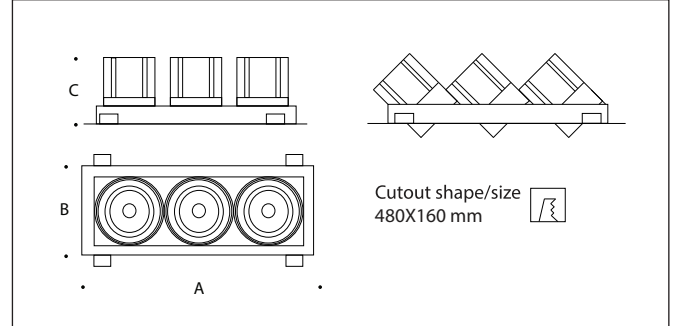

Locatios INTERIOR Fixation Recessed

Estetik görünümün yanı sıra, 240 derece dönüş açısının sunduğu kullanım kolaylığı ile bulunduğu ortamlarda fark yaratır, basit bir dokunuşla istenilen açıda sabitleyebilme kabiliyeti sayesinde işiğe hükmetmenize olanak verir. Muaz serisi kendine özgü bir tasarım ürünü olarak, elektrostatik boyanın ışıklığının metalle harmanlandığı, ayrı bir çizgide buluşanların ürünü olarak sizlere sunulmuştur.

This lighting product have an aesthetic appearance, it makes a difference in the environments it is located. MUAZ series serve 240 degree rotatable head which has ability to move on two axis. So it allows you to control the angle with a simple touch. As a unique design product, MUAZ series is a reflection of unique design which produced for extraordinary people and places with the combination of metal and elegance powder coating.

Code	Watt	Kelvin	Lümen	Kg	CRI	A	B	C
12027106	108 Watt	4000	13929	3.795	80	505	185	135

- -Akıllı soğutma tasarımı.
- -1-10V, DALI ve switch dim seçenekleri bulunmaktadır.
- -Simetrik ışık çıkışı sağlayan dar, orta ve geniş açı reflektör seçenekleri mevcuttur.
- -Acil aydınlatma kit sistemi uygulanabilir.
- -Gövde elektrostatik toz boyalı, metal.
- -Standart renkler: beyaz, siyah, gri ve isteğe bağlı özel renk seçeneği mevcuttur.

- -Clever thermal design
- -1-10V, DALI ve switch dim seçenekleri bulunmaktadır
- -Narrow, medium and wide beam angle options available with rotationally symmetric light distribution.
- -Emergency kit system can be integrated
- -Electrostatic powder coated metal body.
- -Basic colours: white, black, silver and special color options.

www.berlite.com

Optics / Optik