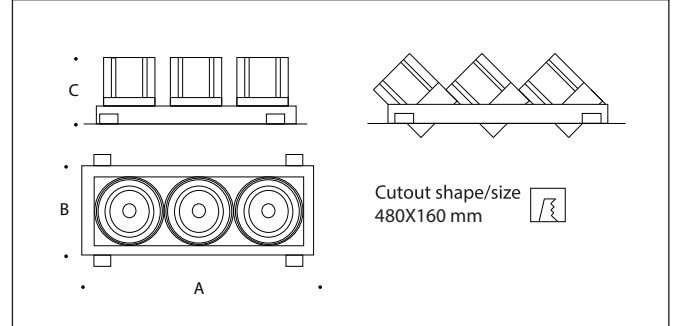

This lighting product have an aesthetic appearance, it makes a difference in the environments it is located. MUAZ series serve 240 degree rotatable head which has ability to move on two axis. So it allows you to control the angle with a simple touch. As a unique design product, MUAZ series is a reflection of unique design which produced for extraordinary people and places with the combination of metal and elegance powder coating.

Code	Watt	Kelvin	Lümen	Kg	CRI	A	B	C
12027102	82.5 Watt	3000	10696	3.795	80	505	185	135

- -Akıllı soğutma tasarımı.
- -1-10V, DALI ve switch dim seçenekleri bulunmaktadır.
- -Simetrik ışık çıkışı sağlayan dar, orta ve geniş açı reflektör seçenekleri mevcuttur.
- -Acil aydınlatma kit sistemi uygulanabilir.
- -Gövde elektrostatik toz boyalı,metal.
- -Standart renkler: beyaz, siyah, gri ve isteğe bağlı özel renk seçeneği mevcuttur.

- -Clever thermal design
- -1-10V, DALI ve switch dim seçenekleri bulunmaktadır
- -Narrow, medium and wide beam angle options available with rotationally symmetric light distribution.
- -Emergency kit system can be integrated
- -Electrostatic powder coated metal body.
- -Basic colours: white, black, silver and special color options.