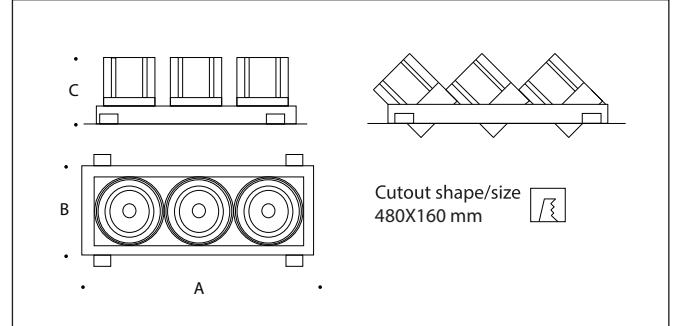

Locatios INTERIOR Fixation Recessed

Estetik görünümün yanı sıra, 240 derece dönüş açısının sunduğu kullanım kolaylığı ile bulunduğu ortamlarda fark yaratır, basit bir dokunuşla istenilen açıda sabitleyebilme kabiliyeti sayesinde işiğe hükmetmenize olanak verir. Muaz serisi kendine özgü bir tasarım ürünü olarak, elektrostatik boyanın ışıklığının metalle harmanlandığı, ayrı bir çizgide buluşanların ürünü olarak sizlere sunulmuştur.

This lighting product have an aesthetic appearance, it makes a difference in the environments it is located. MUAZ series serve 240 degree rotatable head which has ability to move on two axis. So it allows you to control the angle with a simple touch. As a unique design product, MUAZ series is a reflection of unique design which produced for extraordinary people and places with the combination of metal and elegance powder coating.

Code	Watt	Kelvin	Lümen	Kg	CRI	A	B	C
12027101	82.5 Watt	2700	10140	3.795	80	505	185	135

- -Akıllı soğutma tasarımı.
- -1-10V, DALI ve switch dim seçenekleri bulunmaktadır.
- -Simetrik ışık çıkışı sağlayan dar, orta ve geniş açı reflektör seçenekleri mevcuttur.
- -Acil aydınlatma kit sistemi uygulanabilir.
- -Gövde elektrostatik toz boyalı,metal.
- -Standart renkler: beyaz, siyah, gri ve isteğe bağlı özel renk seçeneği mevcuttur.

- -Clever thermal design
- -1-10V, DALI ve switch dim seçenekleri bulunmaktadır
- -Narrow, medium and wide beam angle options available with rotationally symmetric light distribution.
- -Emergency kit system can be integrated
- -Electrostatic powder coated metal body.
- -Basic colours: white, black, silver and special color options.

www.berlite.com

Optics / Optik