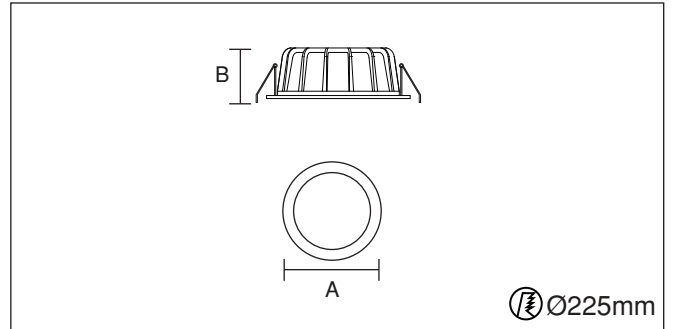

Locations INTERIOR Fixation Recessed

Her amaçla kullanabileceğiniz ürün çeşitliliğinin maksimum seviyede olduğu Downlight serisi ürünler, yüksek verimlilikte çalışabilmektedir ve size renk ve tasarım çeşitliliği sunmaktadır. Mekanı homojen olarak aydınlatan gömme tip ve sıva üstü modelleriyle estetik ve minimalist çizgilerle her ortama uygulanabilir.

Downlight series products can be used in any purpose for maximum efficiency and offer you a variety of colors and designs. It can be applied to any environment with aesthetic and minimalist lines with recessed type and surface mounted models that illuminate the space homogeneously.

Code	Watt	Kelvin	Lümen	Kg	CRI	A	B	C
12021414	24.7 Watt	2700	2409	720gr.	80	240	80	-

- -Akıllı soğutma tasarımı.
- -1-10V, DALI ve switch dim seçenekleri bulunmaktadır.
- -Acil aydınlatma kit sistemi uygulanabilir.
- -Gövde elektrostatik toz boyalı, metal.
- -Standart renkler: beyaz, siyah, gri ve isteğe bağlı özel renk seçeneği mevcuttur.
- -Ledler OSRAM, Driver OSRAM, TRİDONİC ve MEANWELL markalıdır.

- -Clever thermal design
- -1-10V, DALI ve switch dim seçenekleri bulunmaktadır
- Emergency kit system can be integrated
- Electrostatic powder coated metal body.
- Basic colours: white, black, silver and special color options.
- OSRAM Leds, OSRAM, TRİDONİCS and MEANWELL drivers

Recessed / Gömme

Optic / Optik