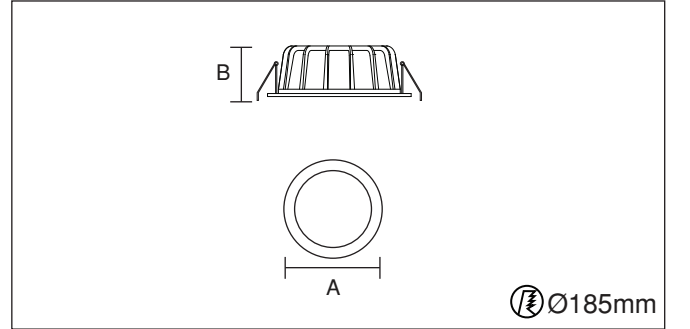

Locations INTERIOR Fixation Recessed

Her amaçla kullanabileceğiniz ürün çeşitliliğinin maksimum seviyede olduğu Downlight serisi ürünler, yüksek verimlilikte çalışabilmektedir ve size renk ve tasarım çeşitliliği sunmaktadır. Mekanı homojen olarak aydınlatan gömme tip ve siva üstü modelleriyle estetik ve minimalist çizgilerle her ortama uygulanabilir.

Downlight series products can be used in any purpose for maximum efficiency and offer you a variety of colors and designs. It can be applied to any environment with aesthetic and minimalist lines with recessed type and surface mounted models that illuminate the space homogeneously.

Code	Watt	Kelvin	Lümen	Kg	CRI	A	B	C
12021411	17.9 Watt	2700	1752	640gr.	80	200	80	-

- -Akıllı soğutma tasarımı.
- -1-10V, DALI ve switch dim seçenekleri bulunmaktadır.
- -Acil aydınlatma kit sistemi uygulanabilir.
- -Gövde elektrostatik toz boyalı, metal.
- -Standart renkler: beyaz, siyah, gri ve isteğe bağlı özel renk seçeneği mevcuttur.
- -Ledler OSRAM, Driver OSRAM, TRİDONİC ve MEANWELL markalıdır.

- -Clever thermal design
- -1-10V, DALI ve switch dim seçenekleri bulunmaktadır
- Emergency kit system can be integrated
- Electrostatic powder coated metal body.
- Basic colours: white, black, silver and special color options.
- OSRAM Leds, OSRAM, TRİDONİCS and MEANWELL drivers

Recessed / Gömme

Optic / Optik