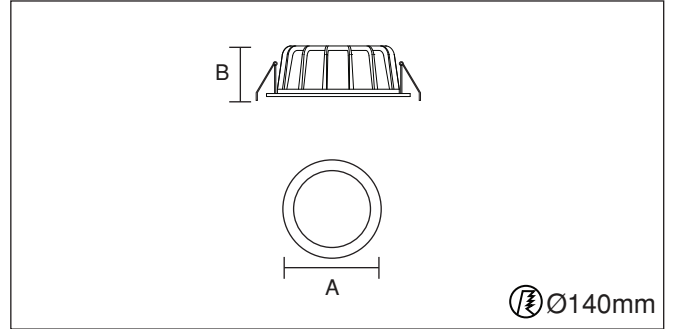

Locations INTERIOR Fixation Recessed

Her amaçla kullanabileceğiniz ürün çeşitliliğinin maksimum seviyede olduğu Downlight serisi ürünler, yüksek verimlilikte çalışabilmektedir ve size renk ve tasarım çeşitliliği sunmaktadır. Mekanı homojen olarak aydınlatan gömme tip ve sıva üstü modelleriyle estetik ve minimalist çizgilerle her ortama uygulanabilir.

Downlight series products can be used in any purpose for maximum efficiency and offer you a variety of colors and designs. It can be applied to any environment with aesthetic and minimalist lines with recessed type and surface mounted models that illuminate the space homogeneously.

Code	Watt	Kelvin	Lümen	Kg	CRI	A	B	C
12021409	12.8 Watt	3000	1247	480gr.	80	150	80	-

- -Akıllı soğutma tasarımı.
- -1-10V, DALI ve switch dim seçenekleri bulunmaktadır.
- -Acil aydınlatma kit sistemi uygulanabilir.
- -Gövde elektrostatik toz boyalı,metal.
- -Standart renkler: beyaz, siyah, gri ve isteğe bağlı özel renk seçeneği mevcuttur.
- -Ledler OSRAM, Driver OSRAM,TRİDONİC ve MEANWELL markalıdır.

- -Clever thermal design
- -1-10V, DALI ve switch dim seçenekleri bulunmaktadır
- Emergency kit system can be integrated
- Electrostatic powder coated metal body.
- Basic colours: white, black, silver and special color options.
- OSRAM Leds,OSRAM,TRİDONİCS and MEANWELL drivers

Recessed / Gömme **Optic / Optik**