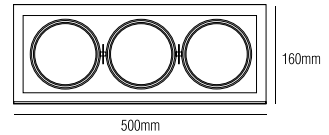

SIVA ÜSTÜ / SURFACE

01 siyah - black	RAI 9005
02 beyaz - white	RAI 9016
03 gri - grey	RAI 9006

KUTU ÖLÇÜLERİ / BOX DIMENSIONS	
640031,032,033	110x170x510mm

QR111 / G53

KOD / CODE	AMPUL BİLGİLERİ / BULB - TECH. SPECS	AĞIRLIK / WEIGHT
640031	QR111 / 50w / G53	2975 gr.
640032	QR111 / 75w / G53	2975 gr.
640033	QR111 / 100w / G53	2975 gr.