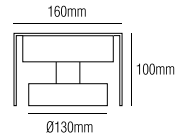

SIVA ÜSTÜ / SURFACE