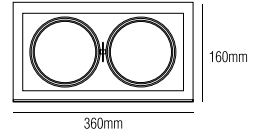

SIVA ÜSTÜ / SURFACE