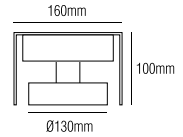

SIVA ÜSTÜ / SURFACE