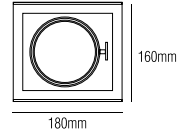

SIVA ÜSTÜ / SURFACE