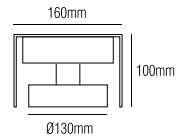

SIVA ÜSTÜ / SURFACE

01 siyah - black	RAI 9005
02 beyaz - white	RAI 9016
03 gri - grey	RAI 9006

KUTU ÖLÇÜLERİ / BOX DIMENSIONS	
650031,032,033	110x170x510mm

KOD / CODE	AMPUL BİLGİLERİ / BULB - TECH. SPECS	AĞIRLIK / WEIGHT
650031	QR111 / 50w / G53	3340 gr.
650032	QR111 / 75w / G53	3340 gr.
650033	QR111 / 100w / G53	3340 gr.