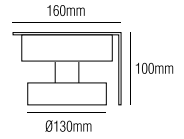

SIVA ÜSTÜ / SURFACE