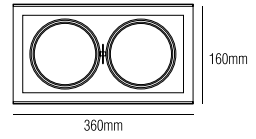

SIVA ÜSTÜ / SURFACE