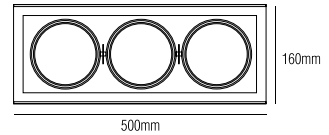

SIVA ÜSTÜ / SURFACE

01 siyah - black	RAI 9005
02 beyaz - white	RAI 9016
03 gri - grey	RAI 9006

KUTU ÖLÇÜLERİ / BOX DIMENSIONS	
650031,032,033	110x170x510mm

KOD / CODE	AMPUL BİLGİLERİ / BULB - TECH. SPECS	AĞIRLIK / WEIGHT
650031	QR111 / 50w / G53	3340 gr.
650032	QR111 / 75w / G53	3340 gr.
650033	QR111 / 100w / G53	3340 gr.