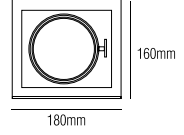

SIVA ÜSTÜ / SURFACE