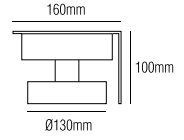

SIVA ÜSTÜ / SURFACE