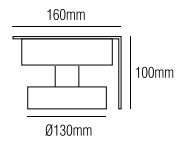

SIVA ÜSTÜ / SURFACE

01 siyah - black	RAI 9005
02 beyaz - white	RAI 9016
03 gri - grey	RAI 9006

KUTU ÖLÇÜLERİ / BOX DIMENSIONS	
640031,032,033	110x170x510mm

QR111 / G53

KOD / CODE	AMPUL BİLGİLERİ / BULB - TECH. SPECS	AĞIRLIK / WEIGHT
640031	QR111 / 50w / G53	2975 gr.
640032	QR111 / 75w / G53	2975 gr.
640033	QR111 / 100w / G53	2975 gr.